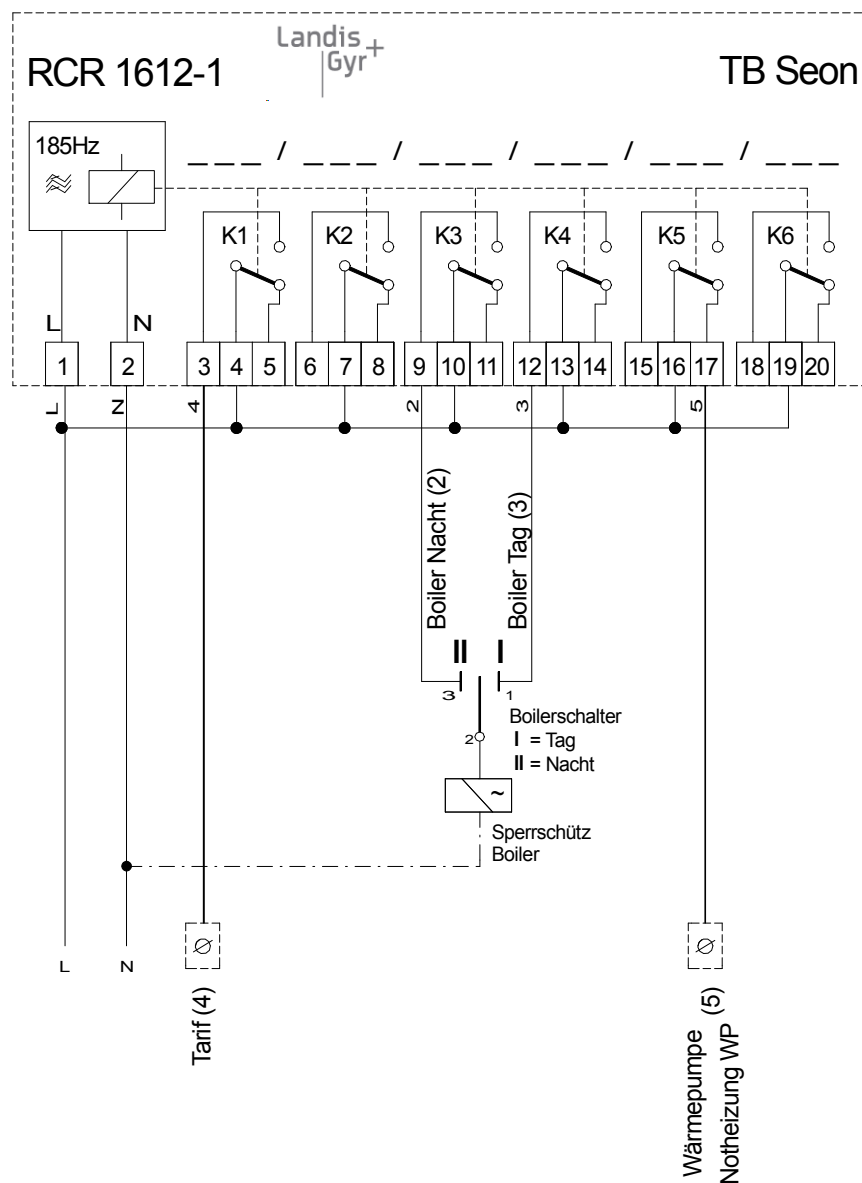

### Steuerdraht Legende

- 1 Spitzensperrung
- 2 Boiler Nacht
- 3 Boiler Tag
- 4 Tarif
- 5 WP, WP Zusatz- und Notheizung
- 6 Direktheizung
- 7 Speicherheizung
- 8 Sperrung div. Verbraucher (z.B. E-Ladestationen)

### Boilersperrung

- Umschalter I-0-II
- Schütz 25A, 230V, 3 Schliesskontakte mit Plombierkappe

### Wärmepumpen-, Zusatz- und Notheizungssperrung

- Schütz 25A, 230V, 4 Öffnerkontakte mit Plombierkappe

### Diverse Verbraucher

- Schütz 25A, 230V, 4 Öffnerkontakte mit Plombierkappe

Technische Betriebe Seon AG  
Mühleweg 3  
5703 Seon  
T +41 62 769 60 00

TBS AG

Rundsteuerempfänger L+G  
(RCR 1612-1)

5703 Seon