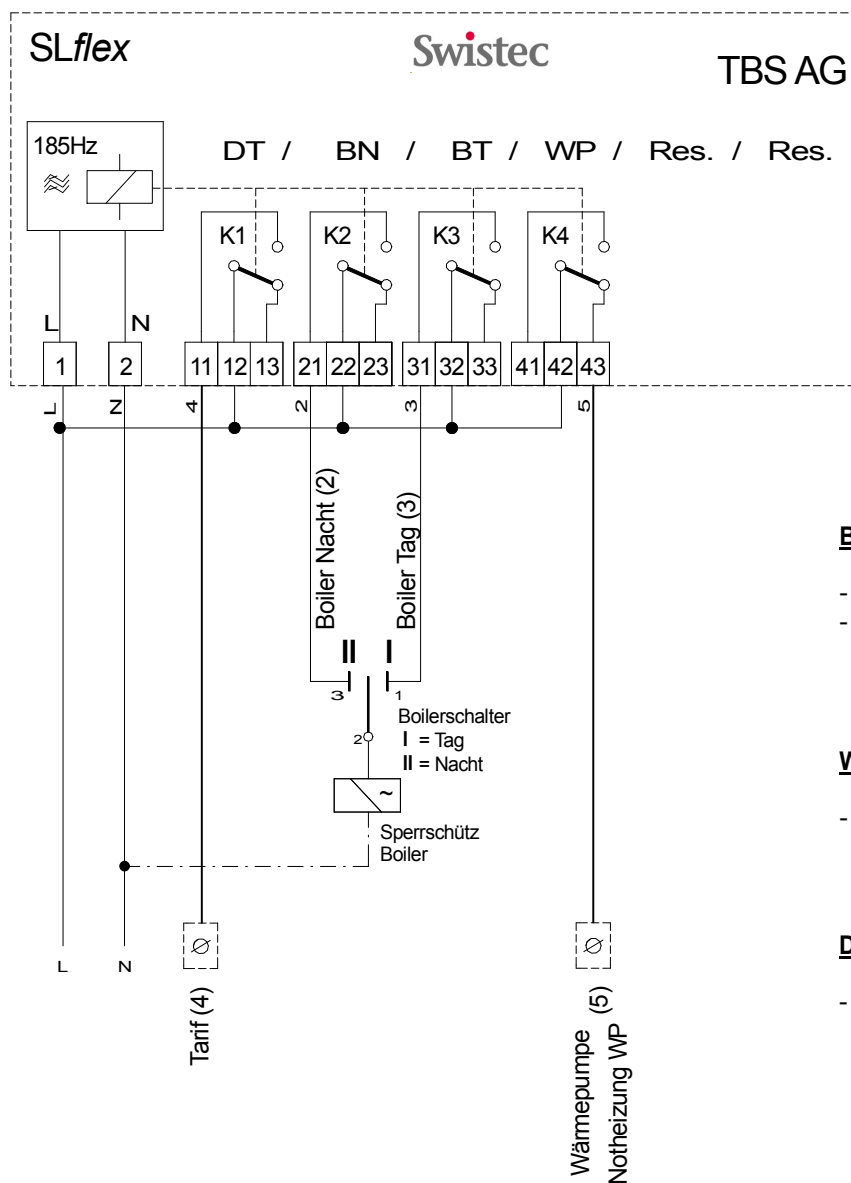

Steuerdraht Legende

- 1 Spitzensperrung
- 2 Boiler Nacht
- 3 Boiler Tag
- 4 Tarif
- 5 WP, WP Zusatz- und Notheizung
- 6 Direktheizung
- 7 Speicherheizung
- 8 Sperrung div. Verbraucher (z.B. E-Ladestationen)

**Lieferung Sperrschütz
Bauseits !**

Boilersperrung

- Umschalter I-0-II
- Schütz 25A, 230V, 3 Schliesserkontakte mit Plombierkappe

Wärmepumpen-, Zusatz- und Notheizungssperrung

- Schütz 25A, 230V, 4 Öffnerkontakte mit Plombierkappe

Diverse Verbraucher

- Schütz 25A, 230V, 4 Öffnerkontakte mit Plombierkappe

Technische Betriebe Seon AG
Mühleweg 3
5703 Seon
T +41 62 769 60 00

TBS AG

Laststeuergerät Swistec Systems AG
(SLflex)

5703 Seon

Gez. 02.09.21 / HAM